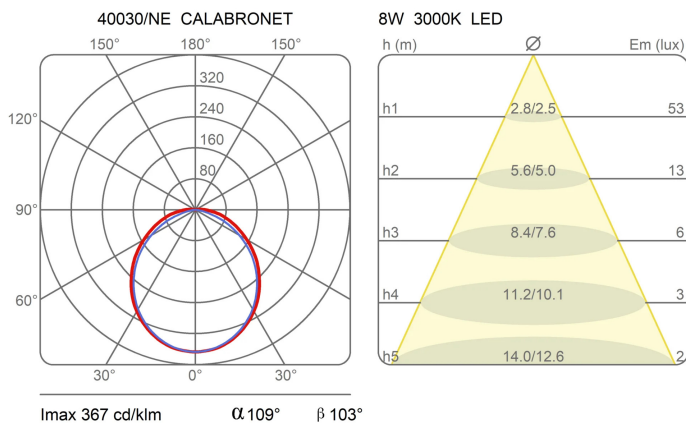

Famille	Module d'éclairage Calabronet
Type	Suspension
Utilisation	Intérieur

Dimensions

Lunghezza	70 cm
Diamètre	4,5 cm
Longueur du câble d'alimentation	400 cm
Poids	0.9 Kg

Matériaux

Structure	aluminium

Voltage	24V	Watt	12.9 W
Adaptateur d'alimentation	Exclue	Lumen	1188 lm
Montage de l'alimentation	Extérieur	CRI	>80
		CCT	3000 K
		Classe d'énergie	

Certifications

Courbes photométriques