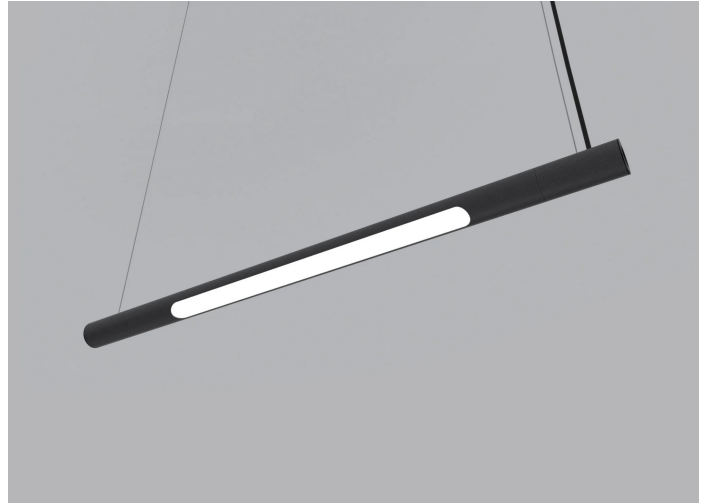

Module D'éclairage Calabronet

Longueur 70 cm

Emiliana Martinelli
Andrea Menchini

couleurs disponibles

Type d'appareil Suspension
Utilisation Intérieur

24V 12.9 W 1188 lm

lumière diffuse

MODULE 40030/NE

Système modulaire à lumière directe/indirecte diffuse orientable. Composition avec des éléments tubulaires en aluminium de deux longueurs différentes (70cm - 160cm) raccordées par un joint spécial (40032/NE) permettant plusieurs configurations. Pour tube à LED G5 T5 8w/20w (40030/NE - 40031/NE) et rosace au plafond pour alimenter trois modules. Variante 40033/NE - 40137/NE avec spots pour source de lumière à LED intégrée et driver électronique inséré dans le rosace à fixer au plafond ou dans le faux-plafond pour deux modules successifs.

Famille	Module d'éclairage Calabronet
Type	Suspension
Utilisation	Intérieur

Dimensions

Lunghezza	70 cm
Diamètre	4,5 cm
Longueur du câble d'alimentation	400 cm
Poids	0.9 Kg

Matériaux

Structure	aluminium
-----------	-----------

Noir

Galerie

Accessoires

40114

Rosace avec alimentation électrique
Calabronet/Colibri
